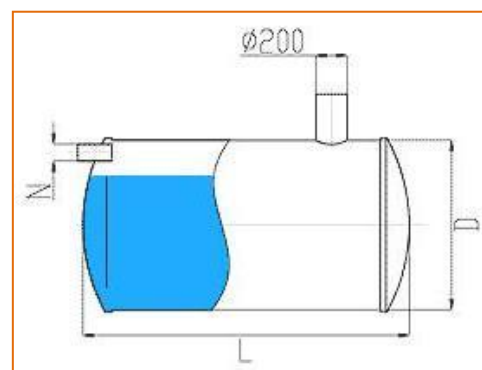

### Габариты накопительных емкостей Helyx (производство Россия).

	D=1100	D=1500	D=2000	D=2500	D=3200
L=1750		3000/110			
L=2100	2000/110				
L=2300		4000/110			
L=2600			8000/110		
L=2850		5000/110			
L=3100	3000/110				
L=3250			10000/110		
L=3450		6000/110			
L=3850			12000/110		
L=4000	4000/110				
L=4100				20000/160	
L=4600		8000/110			
L=4800			15000/160		
L=5000	5000/110				40000/160
L=5100				25000/160	
L=5700		10000/110			
L=6000	6000/110				
L=6200				30000/160	
L=6300					50000/200
L=6400			20000/160		
L=6900		12000/110			55000/200
L=7500					60000/200
L=8000			25000/160		
L=8200				40000/160	
L=8600		15000/160			
L=8750					70000/200
L=9600			30000/160		
L=10000					80000/200
L=10200				50000/200	
L=11300				55000/200	
L=12250				60000/200	
L=12500					100000/200
L=12800			40000/160		
L=14300				70000/200	

2000/110 ⇔ объем 2000л / диаметр патрубков 110мм